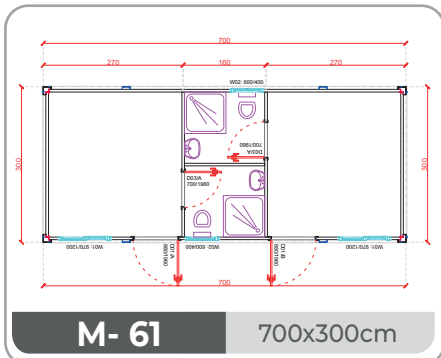

MODULE-T
MODÜLER KONTEYNER

700x300cm Konteyner Planları

Standard Konteynerler

700x300 CM

Standard Konteynerler

700x300 CM

M-62 700x300cm

M-63 700x300cm

M-64 700x300cm

M-65 700x300cm

M-66 700x300cm

M-67 700x300cm

MD-50 2/700x300cm

MD-51 2/700x300cm

MD-52 2/700x300cm

MD-53 2/700x300cm

WC-Duş Konteynerler

700x300 CM

İLETİŞİM

📍 Cevizli Mah. D100 Yanyol No:02 Kuris Kule, 34880
Kartal / İstanbul

☎️ +90 216 458 04 05

📱 +90 541 276 52 51

✉️ bilgi@module-t.com.tr

🌐 <https://module-t.com.tr>