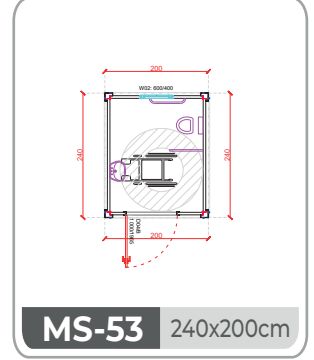

WC-Duş Konteynerler

700x300 CM