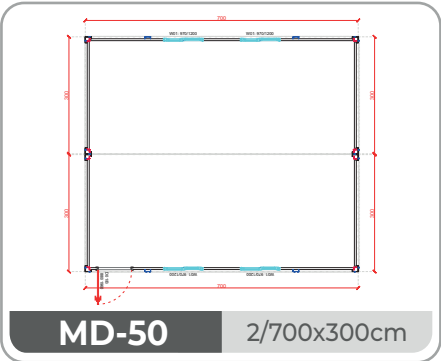

MODULE-T
MODÜLER KONTEYNER

700x300cm Konteyner Planları

Standard Konteynerler

700x300 CM

Standard Konteynerler

700x300 CM

M-62 700x300cm

M-63 700x300cm

M-64 700x300cm

M-65 700x300cm

M-66 700x300cm

M-67 700x300cm

MD-50 2/700x300cm

MD-51 2/700x300cm

MD-52 2/700x300cm

MD-53 2/700x300cm

WC-Duş Konteynerler

700x300 CM

İLETİŞİM

📍 Cevizli Mah. D100 Yanyol No:02 Kuris Kule, 34880
Kartal / İstanbul

☎️ +90 216 458 04 05

📱 +90 541 276 52 51

✉️ bilgi@module-t.com.tr

🌐 <https://module-t.com.tr>