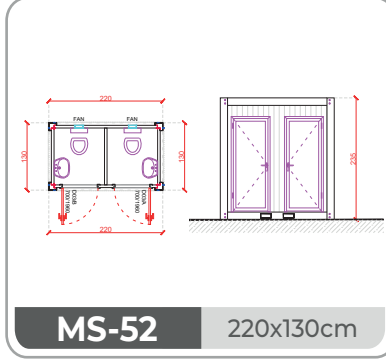

WC-Duş Konteynerler

700x300 CM