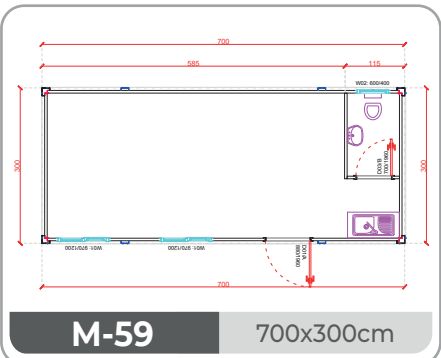

MODULE-T
MODÜLER KONTEYNER

700x300cm Konteyner Planları

Standard Konteynerler

700x300 CM

Standard Konteynerler

700x300 CM

M-62 700x300cm

M-63 700x300cm

M-64 700x300cm

M-65 700x300cm

M-66 700x300cm

M-67 700x300cm

MD-50 2/700x300cm

MD-51 2/700x300cm

MD-52 2/700x300cm

MD-53 2/700x300cm

WC-Duş Konteynerler

700x300 CM

İLETİŞİM

📍 Cevizli Mah. D100 Yanyol No:02 Kuris Kule, 34880
Kartal / İstanbul

☎️ +90 216 458 04 05

📱 +90 541 276 52 51

✉️ bilgi@module-t.com.tr

🌐 <https://module-t.com.tr>