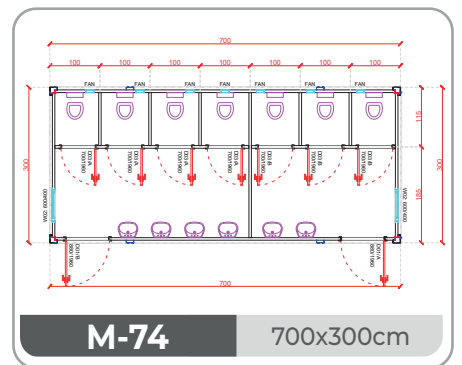

WC-Duş Konteynerler

700x300 CM