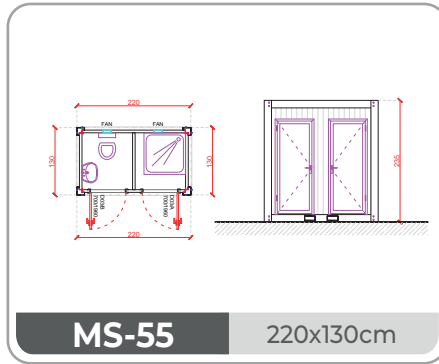

MODULE-T
MODÜLER KONTEYNER

700x300cm Konteyner Planları

Standard Konteynerler

700x300 CM

Standard Konteynerler

700x300 CM

M-62 700x300cm

M-63 700x300cm

M-64 700x300cm

M-65 700x300cm

M-66 700x300cm

M-67 700x300cm

MD-50 2/700x300cm

MD-51 2/700x300cm

MD-52 2/700x300cm

MD-53 2/700x300cm

WC-Duş Konteynerler

700x300 CM

İLETİŞİM

📍 Cevizli Mah. D100 Yanyol No:02 Kuris Kule, 34880
Kartal / İstanbul

☎️ +90 216 458 04 05

📱 +90 541 276 52 51

✉️ bilgi@module-t.com.tr

🌐 <https://module-t.com.tr>