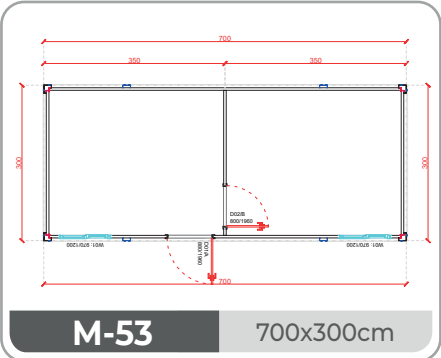

MODULE-T
MODÜLER KONTEYNER

700x300cm Konteyner Planları

Standard Konteynerler

700x300 CM

Standard Konteynerler

700x300 CM

M-62 700x300cm

M-63 700x300cm

M-64 700x300cm

M-65 700x300cm

M-66 700x300cm

M-67 700x300cm

MD-50 2/700x300cm

MD-51 2/700x300cm

MD-52 2/700x300cm

MD-53 2/700x300cm

WC-Duş Konteynerler

700x300 CM

İLETİŞİM

📍 Cevizli Mah. D100 Yanyol No:02 Kuris Kule, 34880
Kartal / İstanbul

☎️ +90 216 458 04 05

📱 +90 541 276 52 51

✉️ bilgi@module-t.com.tr

🌐 <https://module-t.com.tr>