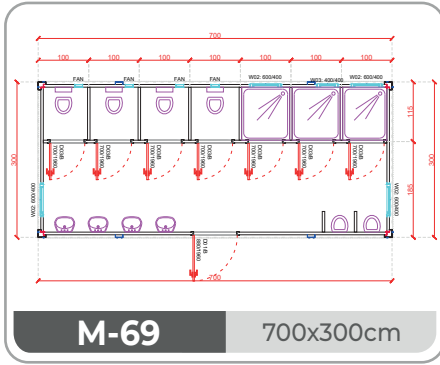

MODULE-T
MODÜLER KONTEYNER

700x300cm Konteyner Planları

Standard Konteynerler

700x300 CM

Standard Konteynerler

700x300 CM

M-62 700x300cm

M-63 700x300cm

M-64 700x300cm

M-65 700x300cm

M-66 700x300cm

M-67 700x300cm

MD-50 2/700x300cm

MD-51 2/700x300cm

MD-52 2/700x300cm

MD-53 2/700x300cm

WC-Duş Konteynerler

700x300 CM

İLETİŞİM

📍 Cevizli Mah. D100 Yanyol No:02 Kuris Kule, 34880
Kartal / İstanbul

☎️ +90 216 458 04 05

📱 +90 541 276 52 51

✉️ bilgi@module-t.com.tr

🌐 <https://module-t.com.tr>