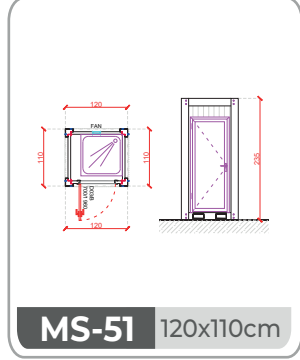

WC-Duş Konteynerler

700x300 CM