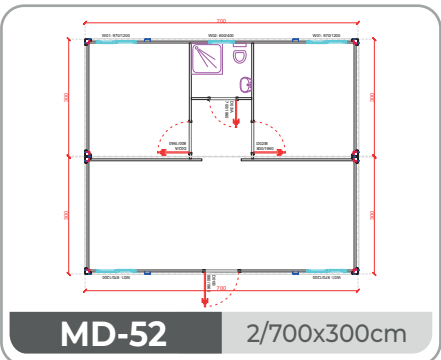

MODULE-T
MODÜLER KONTEYNER

700x300cm Konteyner Planları

Standard Konteynerler

700x300 CM

Standard Konteynerler

700x300 CM

M-62 700x300cm

M-63 700x300cm

M-64 700x300cm

M-65 700x300cm

M-66 700x300cm

M-67 700x300cm

MD-50 2/700x300cm

MD-51 2/700x300cm

MD-52 2/700x300cm

MD-53 2/700x300cm

WC-Duş Konteynerler

700x300 CM

İLETİŞİM

📍 Cevizli Mah. D100 Yanyol No:02 Kuris Kule, 34880
Kartal / İstanbul

☎️ +90 216 458 04 05

📱 +90 541 276 52 51

✉️ bilgi@module-t.com.tr

🌐 <https://module-t.com.tr>