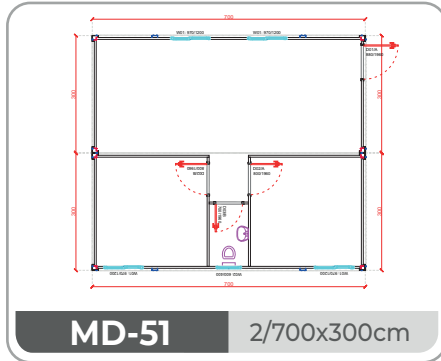

MODULE-T
MODÜLER KONTEYNER

700x300cm Konteyner Planları

Standard Konteynerler

700x300 CM

Standard Konteynerler

700x300 CM

M-62 700x300cm

M-63 700x300cm

M-64 700x300cm

M-65 700x300cm

M-66 700x300cm

M-67 700x300cm

MD-50 2/700x300cm

MD-51 2/700x300cm

MD-52 2/700x300cm

MD-53 2/700x300cm

WC-Duş Konteynerler

700x300 CM

İLETİŞİM

📍 Cevizli Mah. D100 Yanyol No:02 Kuris Kule, 34880
Kartal / İstanbul

☎️ +90 216 458 04 05

📱 +90 541 276 52 51

✉️ bilgi@module-t.com.tr

🌐 <https://module-t.com.tr>