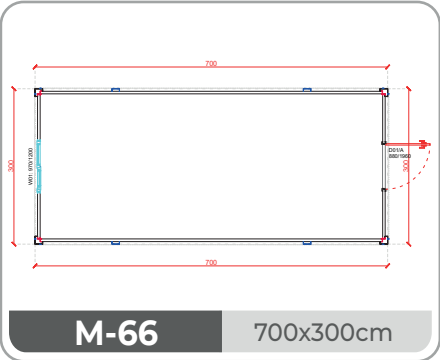

MODULE-T
MODÜLER KONTEYNER

700x300cm Konteyner Planları

Standard Konteynerler

700x300 CM

Standard Konteynerler

700x300 CM

M-62 700x300cm

M-63 700x300cm

M-64 700x300cm

M-65 700x300cm

M-66 700x300cm

M-67 700x300cm

MD-50 2/700x300cm

MD-51 2/700x300cm

MD-52 2/700x300cm

MD-53 2/700x300cm

WC-Duş Konteynerler

700x300 CM

İLETİŞİM

📍 Cevizli Mah. D100 Yanyol No:02 Kuris Kule, 34880
Kartal / İstanbul

☎️ +90 216 458 04 05

📱 +90 541 276 52 51

✉️ bilgi@module-t.com.tr

🌐 <https://module-t.com.tr>