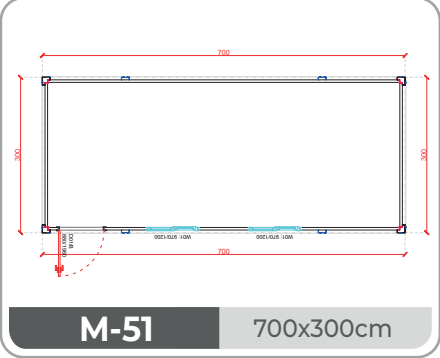

MODULE-T
MODÜLER KONTEYNER

700x300cm Konteyner Planları

Standard Konteynerler

700x300 CM

Standard Konteynerler

700x300 CM

M-62 700x300cm

M-63 700x300cm

M-64 700x300cm

M-65 700x300cm

M-66 700x300cm

M-67 700x300cm

MD-50 2/700x300cm

MD-51 2/700x300cm

MD-52 2/700x300cm

MD-53 2/700x300cm

WC-Duş Konteynerler

700x300 CM

İLETİŞİM

📍 Cevizli Mah. D100 Yanyol No:02 Kuris Kule, 34880
Kartal / İstanbul

☎️ +90 216 458 04 05

📱 +90 541 276 52 51

✉️ bilgi@module-t.com.tr

🌐 <https://module-t.com.tr>