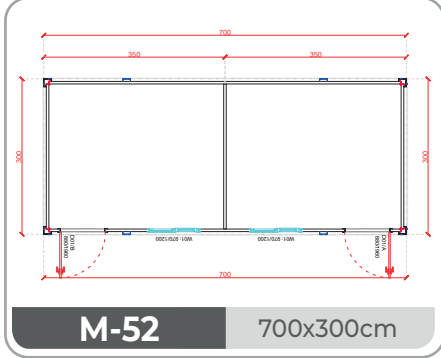

MODULE-T
MODÜLER KONTEYNER

700x300cm Konteyner Planları

Standard Konteynerler

700x300 CM

Standard Konteynerler

700x300 CM

M-62 700x300cm

M-63 700x300cm

M-64 700x300cm

M-65 700x300cm

M-66 700x300cm

M-67 700x300cm

MD-50 2/700x300cm

MD-51 2/700x300cm

MD-52 2/700x300cm

MD-53 2/700x300cm

WC-Duş Konteynerler

700x300 CM

İLETİŞİM

📍 Cevizli Mah. D100 Yanyol No:02 Kuris Kule, 34880
Kartal / İstanbul

☎️ +90 216 458 04 05

📱 +90 541 276 52 51

✉️ bilgi@module-t.com.tr

🌐 <https://module-t.com.tr>