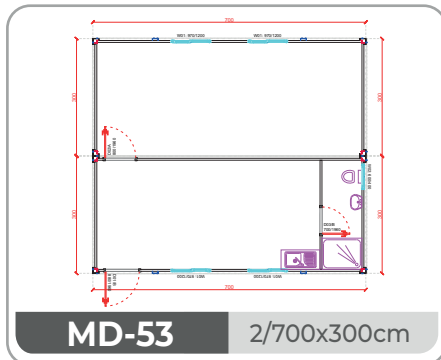

MODULE-T
MODÜLER KONTEYNER

700x300cm Konteyner Planları

Standard Konteynerler

700x300 CM

Standard Konteynerler

700x300 CM

M-62 700x300cm

M-63 700x300cm

M-64 700x300cm

M-65 700x300cm

M-66 700x300cm

M-67 700x300cm

MD-50 2/700x300cm

MD-51 2/700x300cm

MD-52 2/700x300cm

MD-53 2/700x300cm

WC-Duş Konteynerler

700x300 CM

İLETİŞİM

📍 Cevizli Mah. D100 Yanyol No:02 Kuris Kule, 34880
Kartal / İstanbul

☎️ +90 216 458 04 05

📱 +90 541 276 52 51

✉️ bilgi@module-t.com.tr

🌐 <https://module-t.com.tr>