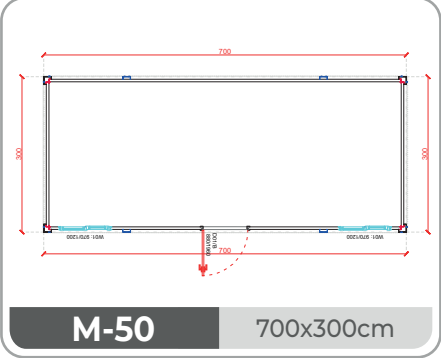

MODULE-T
MODÜLER KONTEYNER

700x300cm Konteyner Planları

Standard Konteynerler

700x300 CM

Standard Konteynerler

700x300 CM

M-62 700x300cm

M-63 700x300cm

M-64 700x300cm

M-65 700x300cm

M-66 700x300cm

M-67 700x300cm

MD-50 2/700x300cm

MD-51 2/700x300cm

MD-52 2/700x300cm

MD-53 2/700x300cm

WC-Duş Konteynerler

700x300 CM

İLETİŞİM

📍 Cevizli Mah. D100 Yanyol No:02 Kuris Kule, 34880
Kartal / İstanbul

☎️ +90 216 458 04 05

📱 +90 541 276 52 51

✉️ bilgi@module-t.com.tr

🌐 <https://module-t.com.tr>