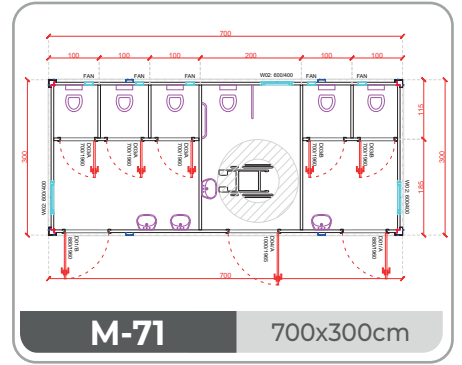

MODULE-T
MODÜLER KONTEYNER

700x300cm Konteyner Planları

Standard Konteynerler

700x300 CM

Standard Konteynerler

700x300 CM

M-62 700x300cm

M-63 700x300cm

M-64 700x300cm

M-65 700x300cm

M-66 700x300cm

M-67 700x300cm

MD-50 2/700x300cm

MD-51 2/700x300cm

MD-52 2/700x300cm

MD-53 2/700x300cm

WC-Duş Konteynerler

700x300 CM

İLETİŞİM

📍 Cevizli Mah. D100 Yanyol No:02 Kuris Kule, 34880
Kartal / İstanbul

☎️ +90 216 458 04 05

📱 +90 541 276 52 51

✉️ bilgi@module-t.com.tr

🌐 <https://module-t.com.tr>