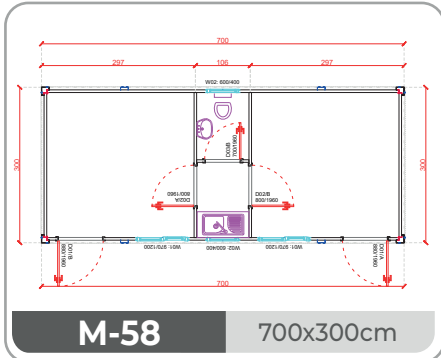

MODULE-T
MODÜLER KONTEYNER

700x300cm Konteyner Planları

Standard Konteynerler

700x300 CM

Standard Konteynerler

700x300 CM

M-62 700x300cm

M-63 700x300cm

M-64 700x300cm

M-65 700x300cm

M-66 700x300cm

M-67 700x300cm

MD-50 2/700x300cm

MD-51 2/700x300cm

MD-52 2/700x300cm

MD-53 2/700x300cm

WC-Duş Konteynerler

700x300 CM

İLETİŞİM

📍 Cevizli Mah. D100 Yanyol No:02 Kuris Kule, 34880
Kartal / İstanbul

☎️ +90 216 458 04 05

📱 +90 541 276 52 51

✉️ bilgi@module-t.com.tr

🌐 <https://module-t.com.tr>