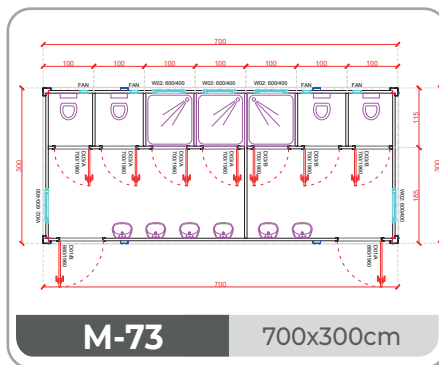

WC-Duş Konteynerler

700x300 CM