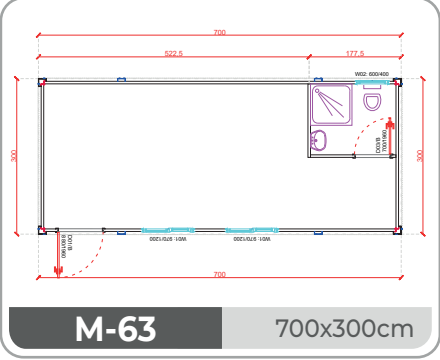

MODULE-T
MODÜLER KONTEYNER

700x300cm Konteyner Planları

Standard Konteynerler

700x300 CM

Standard Konteynerler

700x300 CM

M-62 700x300cm

M-63 700x300cm

M-64 700x300cm

M-65 700x300cm

M-66 700x300cm

M-67 700x300cm

MD-50 2/700x300cm

MD-51 2/700x300cm

MD-52 2/700x300cm

MD-53 2/700x300cm

WC-Duş Konteynerler

700x300 CM

İLETİŞİM

📍 Cevizli Mah. D100 Yanyol No:02 Kuris Kule, 34880
Kartal / İstanbul

☎️ +90 216 458 04 05

📱 +90 541 276 52 51

✉️ bilgi@module-t.com.tr

🌐 <https://module-t.com.tr>