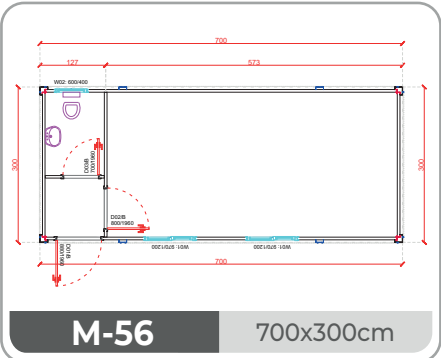

MODULE-T
MODÜLER KONTEYNER

700x300cm Konteyner Planları

Standard Konteynerler

700x300 CM

Standard Konteynerler

700x300 CM

M-62 700x300cm

M-63 700x300cm

M-64 700x300cm

M-65 700x300cm

M-66 700x300cm

M-67 700x300cm

MD-50 2/700x300cm

MD-51 2/700x300cm

MD-52 2/700x300cm

MD-53 2/700x300cm

WC-Duş Konteynerler

700x300 CM

İLETİŞİM

📍 Cevizli Mah. D100 Yanyol No:02 Kuris Kule, 34880
Kartal / İstanbul

☎️ +90 216 458 04 05

📱 +90 541 276 52 51

✉️ bilgi@module-t.com.tr

🌐 <https://module-t.com.tr>