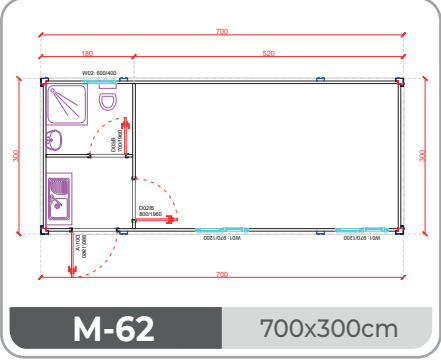

MODULE-T
MODÜLER KONTEYNER

700x300cm Konteyner Planları

Standard Konteynerler

700x300 CM

Standard Konteynerler

700x300 CM

M-62 700x300cm

M-63 700x300cm

M-64 700x300cm

M-65 700x300cm

M-66 700x300cm

M-67 700x300cm

MD-50 2/700x300cm

MD-51 2/700x300cm

MD-52 2/700x300cm

MD-53 2/700x300cm

WC-Duş Konteynerler

700x300 CM

İLETİŞİM

📍 Cevizli Mah. D100 Yanyol No:02 Kuris Kule, 34880
Kartal / İstanbul

☎️ +90 216 458 04 05

📱 +90 541 276 52 51

✉️ bilgi@module-t.com.tr

🌐 <https://module-t.com.tr>