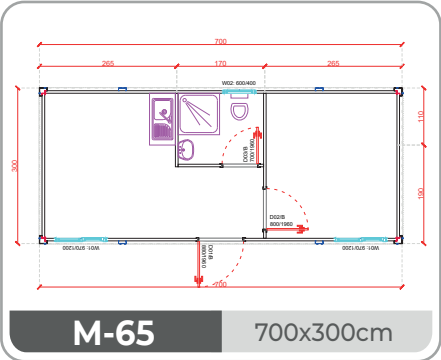

MODULE-T
MODÜLER KONTEYNER

700x300cm Konteyner Planları

Standard Konteynerler

700x300 CM

Standard Konteynerler

700x300 CM

M-62 700x300cm

M-63 700x300cm

M-64 700x300cm

M-65 700x300cm

M-66 700x300cm

M-67 700x300cm

MD-50 2/700x300cm

MD-51 2/700x300cm

MD-52 2/700x300cm

MD-53 2/700x300cm

WC-Duş Konteynerler

700x300 CM

İLETİŞİM

📍 Cevizli Mah. D100 Yanyol No:02 Kuris Kule, 34880
Kartal / İstanbul

☎️ +90 216 458 04 05

📱 +90 541 276 52 51

✉️ bilgi@module-t.com.tr

🌐 <https://module-t.com.tr>