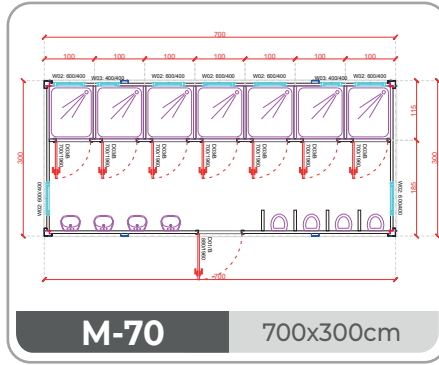

WC-Duş Konteynerler

700x300 CM