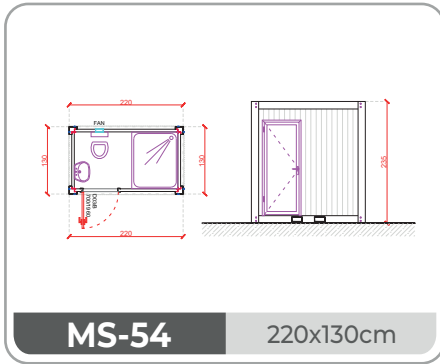

MODULE-T
MODÜLER KONTEYNER

700x300cm Konteyner Planları

Standard Konteynerler

700x300 CM

Standard Konteynerler

700x300 CM

M-62 700x300cm

M-63 700x300cm

M-64 700x300cm

M-65 700x300cm

M-66 700x300cm

M-67 700x300cm

MD-50 2/700x300cm

MD-51 2/700x300cm

MD-52 2/700x300cm

MD-53 2/700x300cm

WC-Duş Konteynerler

700x300 CM

İLETİŞİM

📍 Cevizli Mah. D100 Yanyol No:02 Kuris Kule, 34880
Kartal / İstanbul

☎️ +90 216 458 04 05

📱 +90 541 276 52 51

✉️ bilgi@module-t.com.tr

🌐 <https://module-t.com.tr>