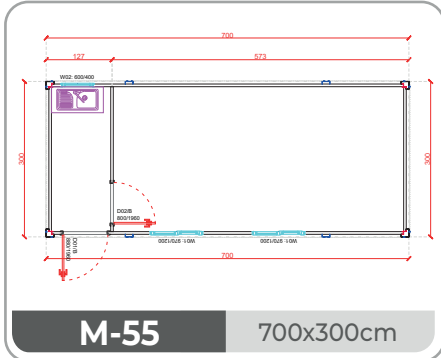

MODULE-T
MODÜLER KONTEYNER

700x300cm Konteyner Planları

Standard Konteynerler

700x300 CM

Standard Konteynerler

700x300 CM

M-62 700x300cm

M-63 700x300cm

M-64 700x300cm

M-65 700x300cm

M-66 700x300cm

M-67 700x300cm

MD-50 2/700x300cm

MD-51 2/700x300cm

MD-52 2/700x300cm

MD-53 2/700x300cm

WC-Duş Konteynerler

700x300 CM

İLETİŞİM

📍 Cevizli Mah. D100 Yanyol No:02 Kuris Kule, 34880
Kartal / İstanbul

☎️ +90 216 458 04 05

📱 +90 541 276 52 51

✉️ bilgi@module-t.com.tr

🌐 <https://module-t.com.tr>