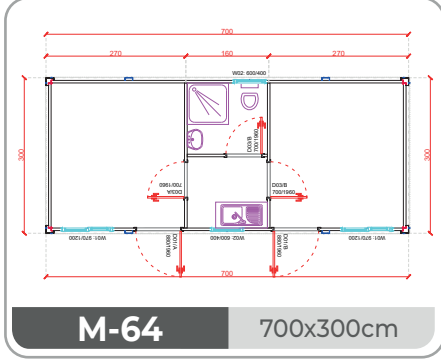

MODULE-T
MODÜLER KONTEYNER

700x300cm Konteyner Planları

Standard Konteynerler

700x300 CM

Standard Konteynerler

700x300 CM

M-62 700x300cm

M-63 700x300cm

M-64 700x300cm

M-65 700x300cm

M-66 700x300cm

M-67 700x300cm

MD-50 2/700x300cm

MD-51 2/700x300cm

MD-52 2/700x300cm

MD-53 2/700x300cm

WC-Duş Konteynerler

700x300 CM

İLETİŞİM

📍 Cevizli Mah. D100 Yanyol No:02 Kuris Kule, 34880
Kartal / İstanbul

☎️ +90 216 458 04 05

📱 +90 541 276 52 51

✉️ bilgi@module-t.com.tr

🌐 <https://module-t.com.tr>