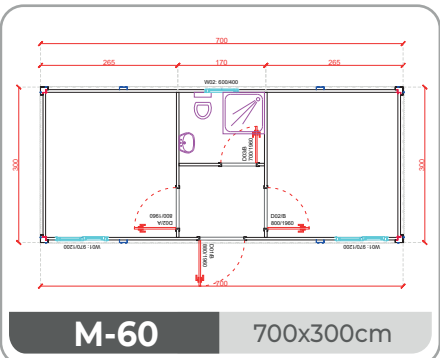

MODULE-T
MODÜLER KONTEYNER

700x300cm Konteyner Planları

Standard Konteynerler

700x300 CM

Standard Konteynerler

700x300 CM

M-62 700x300cm

M-63 700x300cm

M-64 700x300cm

M-65 700x300cm

M-66 700x300cm

M-67 700x300cm

MD-50 2/700x300cm

MD-51 2/700x300cm

MD-52 2/700x300cm

MD-53 2/700x300cm

WC-Duş Konteynerler

700x300 CM

İLETİŞİM

📍 Cevizli Mah. D100 Yanyol No:02 Kuris Kule, 34880
Kartal / İstanbul

☎️ +90 216 458 04 05

📱 +90 541 276 52 51

✉️ bilgi@module-t.com.tr

🌐 <https://module-t.com.tr>