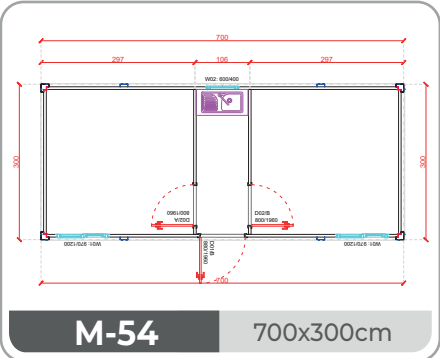

MODULE-T
MODÜLER KONTEYNER

700x300cm Konteyner Planları

Standard Konteynerler

700x300 CM

Standard Konteynerler

700x300 CM

M-62 700x300cm

M-63 700x300cm

M-64 700x300cm

M-65 700x300cm

M-66 700x300cm

M-67 700x300cm

MD-50 2/700x300cm

MD-51 2/700x300cm

MD-52 2/700x300cm

MD-53 2/700x300cm

WC-Duş Konteynerler

700x300 CM

İLETİŞİM

📍 Cevizli Mah. D100 Yanyol No:02 Kuris Kule, 34880
Kartal / İstanbul

☎️ +90 216 458 04 05

📱 +90 541 276 52 51

✉️ bilgi@module-t.com.tr

🌐 <https://module-t.com.tr>