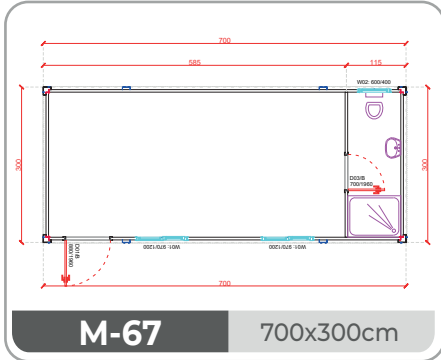

MODULE-T
MODÜLER KONTEYNER

700x300cm Konteyner Planları

Standard Konteynerler

700x300 CM

Standard Konteynerler

700x300 CM

M-62 700x300cm

M-63 700x300cm

M-64 700x300cm

M-65 700x300cm

M-66 700x300cm

M-67 700x300cm

MD-50 2/700x300cm

MD-51 2/700x300cm

MD-52 2/700x300cm

MD-53 2/700x300cm

WC-Duş Konteynerler

700x300 CM

İLETİŞİM

📍 Cevizli Mah. D100 Yanyol No:02 Kuris Kule, 34880
Kartal / İstanbul

☎️ +90 216 458 04 05

📱 +90 541 276 52 51

✉️ bilgi@module-t.com.tr

🌐 <https://module-t.com.tr>