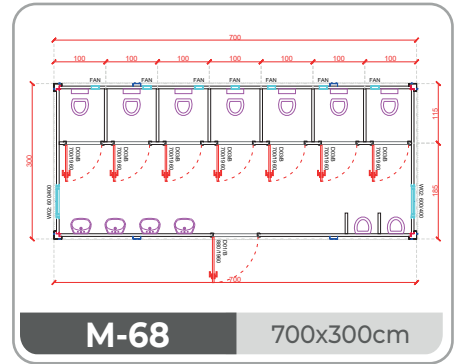

MODULE-T
MODÜLER KONTEYNER

700x300cm Konteyner Planları

Standard Konteynerler

700x300 CM

Standard Konteynerler

700x300 CM

M-62 700x300cm

M-63 700x300cm

M-64 700x300cm

M-65 700x300cm

M-66 700x300cm

M-67 700x300cm

MD-50 2/700x300cm

MD-51 2/700x300cm

MD-52 2/700x300cm

MD-53 2/700x300cm

WC-Duş Konteynerler

700x300 CM

İLETİŞİM

📍 Cevizli Mah. D100 Yanyol No:02 Kuris Kule, 34880
Kartal / İstanbul

☎️ +90 216 458 04 05

📱 +90 541 276 52 51

✉️ bilgi@module-t.com.tr

🌐 <https://module-t.com.tr>