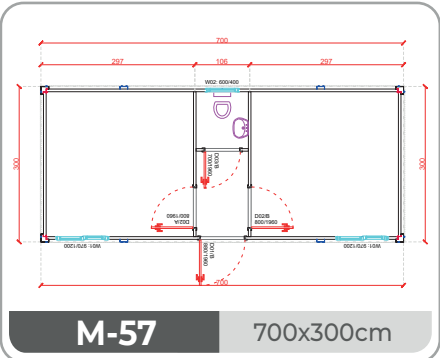

MODULE-T
MODÜLER KONTEYNER

700x300cm Konteyner Planları

Standard Konteynerler

700x300 CM

Standard Konteynerler

700x300 CM

M-62 700x300cm

M-63 700x300cm

M-64 700x300cm

M-65 700x300cm

M-66 700x300cm

M-67 700x300cm

MD-50 2/700x300cm

MD-51 2/700x300cm

MD-52 2/700x300cm

MD-53 2/700x300cm

WC-Duş Konteynerler

700x300 CM

İLETİŞİM

📍 Cevizli Mah. D100 Yanyol No:02 Kuris Kule, 34880
Kartal / İstanbul

☎️ +90 216 458 04 05

📱 +90 541 276 52 51

✉️ bilgi@module-t.com.tr

🌐 <https://module-t.com.tr>