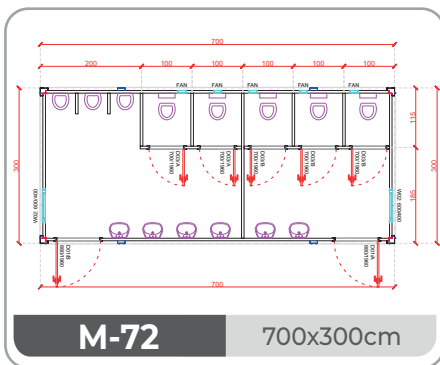

WC-Duş Konteynerler

700x300 CM