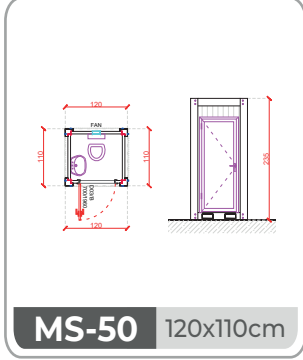

MODULE-T
MODÜLER KONTEYNER

700x300cm Konteyner Planları

Standard Konteynerler

700x300 CM

Standard Konteynerler

700x300 CM

M-62 700x300cm

M-63 700x300cm

M-64 700x300cm

M-65 700x300cm

M-66 700x300cm

M-67 700x300cm

MD-50 2/700x300cm

MD-51 2/700x300cm

MD-52 2/700x300cm

MD-53 2/700x300cm

WC-Duş Konteynerler

700x300 CM

İLETİŞİM

📍 Cevizli Mah. D100 Yanyol No:02 Kuris Kule, 34880
Kartal / İstanbul

☎️ +90 216 458 04 05

📱 +90 541 276 52 51

✉️ bilgi@module-t.com.tr

🌐 <https://module-t.com.tr>